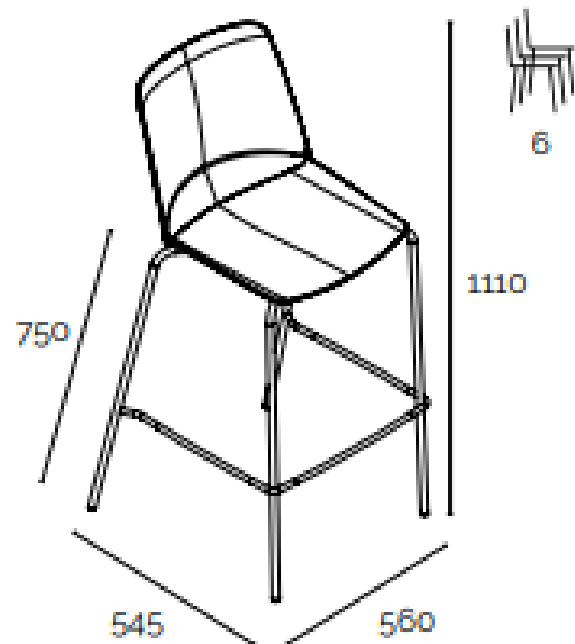

Rozměry/Dimensions

GEMMA

GEMMA / L

GEMMA / KF

Skořepina-područky/Shell-armrests (INDOOR-OUTDOOR)

Rámy/Frames (INDOOR) / outdoor verze na žádost / OUTDOOR versions on request

Rozměry/Dimensions

GEMMA / A

GEMMA / Tab

GEMMA / K

Skořepina-područky/Shell-armrests (INDOOR-OUTDOOR)

Rámy/Frames (INDOOR) / outdoor verze na žádost / OUTDOOR versions on request

GEMMA / S

GEMMA / T

Skořepina-područky/Shell-armrests (INDOOR-OUTDOOR)