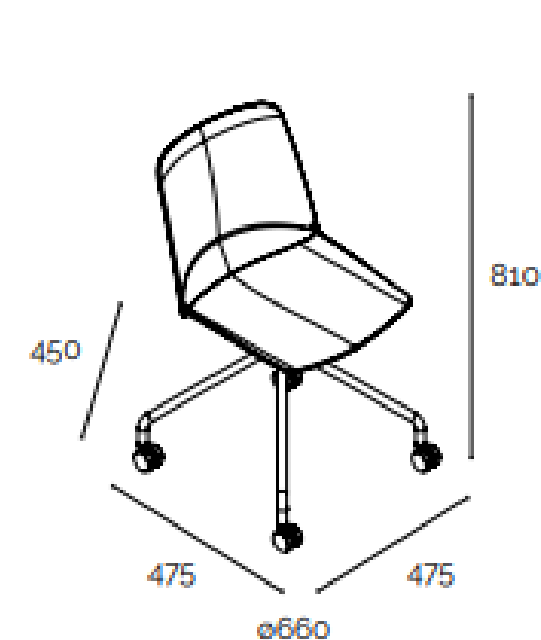

Rozměry/Dimensions

GEMMA

GEMMA / L

GEMMA / KF

Skořepina-područky/Shell-armrests (INDOOR-OUTDOOR)

Rámy/Frames (INDOOR) / outdoor verze na žádost / OUTDOOR versions on request

Rozměry/Dimensions

GEMMA / A

GEMMA / Tab

GEMMA / K

Skořepina-područky/Shell-armrests (INDOOR-OUTDOOR)

Rámy/Frames (INDOOR) / outdoor verze na žádost / OUTDOOR versions on request

GEMMA / S

GEMMA / T

Skořepina-područky/Shell-armrests (INDOOR-OUTDOOR)