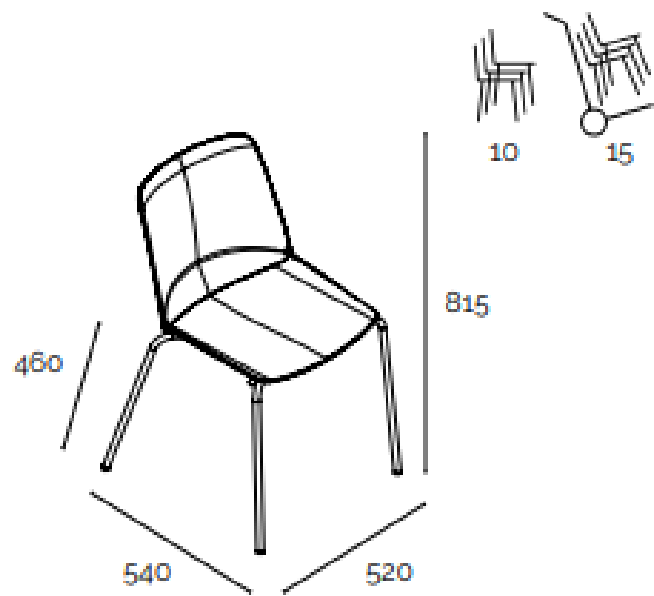

Rozměry/Dimensions

GEMMA

GEMMA / L

GEMMA / KF

Skořepina-područky/Shell-armrests (INDOOR-OUTDOOR)

Rámy/Frames (INDOOR) / outdoor verze na žádost / OUTDOOR versions on request

Rozměry/Dimensions

GEMMA / A

GEMMA / Tab

GEMMA / K

Skořepina-područky/Shell-armrests (INDOOR-OUTDOOR)

Rámy/Frames (INDOOR) / outdoor verze na žádost / OUTDOOR versions on request

GEMMA / S

GEMMA / T

Skořepina-područky/Shell-armrests (INDOOR-OUTDOOR)