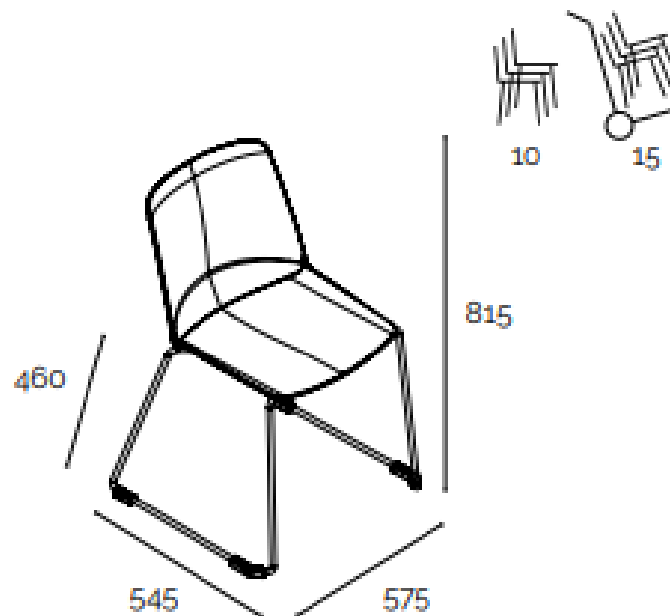

Rozměry/Dimensions

GEMMA

GEMMA / L

GEMMA / KF

Skořepina-područky/Shell-armrests (INDOOR-OUTDOOR)

Rámy/Frames (INDOOR) / outdoor verze na žádost / OUTDOOR versions on request

Rozměry/Dimensions

GEMMA / A

GEMMA / Tab

GEMMA / K

Skořepina-područky/Shell-armrests (INDOOR-OUTDOOR)

Rámy/Frames (INDOOR) / outdoor verze na žádost / OUTDOOR versions on request

GEMMA / S

GEMMA / T

Skořepina-područky/Shell-armrests (INDOOR-OUTDOOR)