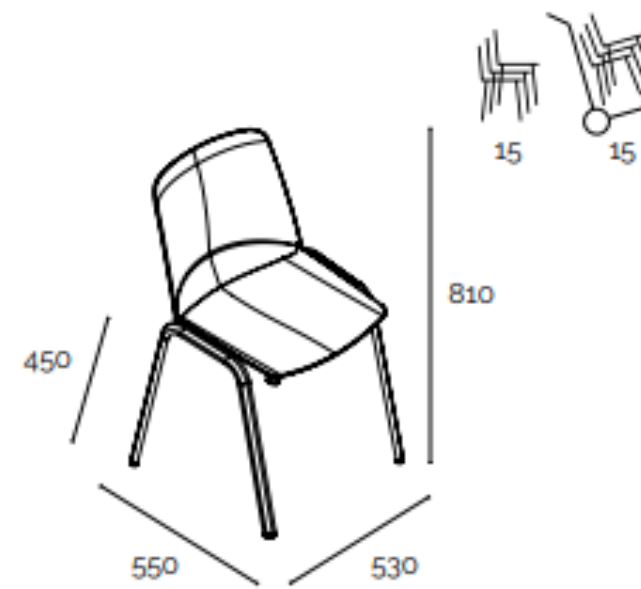

Rozměry/Dimensions

GEMMA

GEMMA / L

GEMMA / KF

Skořepina-područky/Shell-armrests (INDOOR-OUTDOOR)

Rámy/Frames (INDOOR) / outdoor verze na žádost / OUTDOOR versions on request

Rozměry/Dimensions

GEMMA / A

GEMMA / Tab

GEMMA / K

Skořepina-područky/Shell-armrests (INDOOR-OUTDOOR)

Rámy/Frames (INDOOR) / outdoor verze na žádost / OUTDOOR versions on request

GEMMA / S

GEMMA / T

Skořepina-područky/Shell-armrests (INDOOR-OUTDOOR)