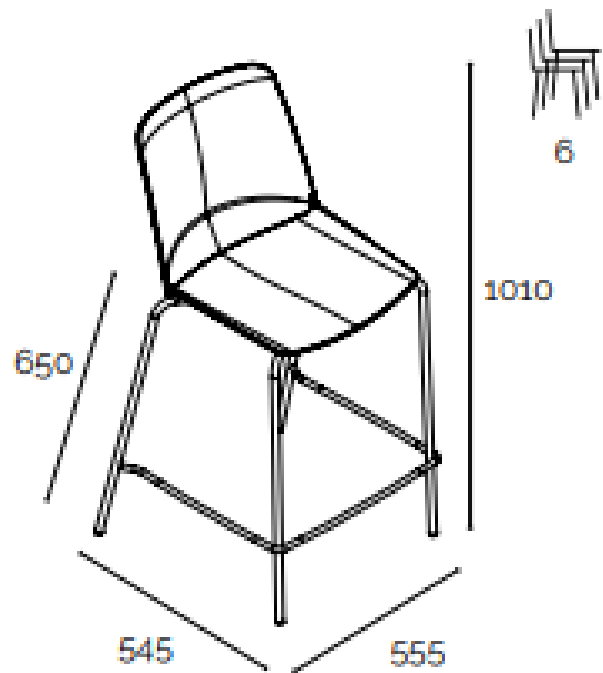

Rozměry/Dimensions

GEMMA

GEMMA / L

GEMMA / KF

Skořepina-područky/Shell-armrests (INDOOR-OUTDOOR)

Rámy/Frames (INDOOR) / outdoor verze na žádost / OUTDOOR versions on request

Rozměry/Dimensions

GEMMA / A

GEMMA / Tab

GEMMA / K

Skořepina-područky/Shell-armrests (INDOOR-OUTDOOR)

Rámy/Frames (INDOOR) / outdoor verze na žádost / OUTDOOR versions on request

GEMMA / S

GEMMA / T

Skořepina-područky/Shell-armrests (INDOOR-OUTDOOR)