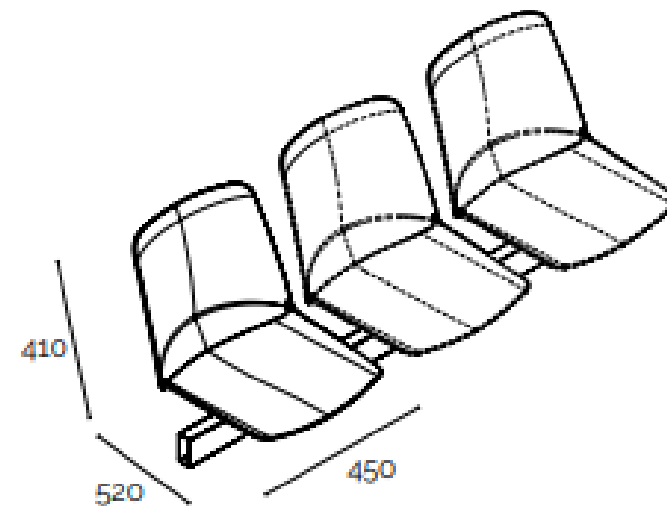

Rozměry/Dimensions

GEMMA

GEMMA / L

GEMMA / KF

Skořepina-područky/Shell-armrests (INDOOR-OUTDOOR)

Rámy/Frames (INDOOR) / outdoor verze na žádost / OUTDOOR versions on request

Rozměry/Dimensions

GEMMA / A

GEMMA / Tab

GEMMA / K

Skořepina-područky/Shell-armrests (INDOOR-OUTDOOR)

Rámy/Frames (INDOOR) / outdoor verze na žádost / OUTDOOR versions on request

GEMMA / S

GEMMA / T

Skořepina-područky/Shell-armrests (INDOOR-OUTDOOR)