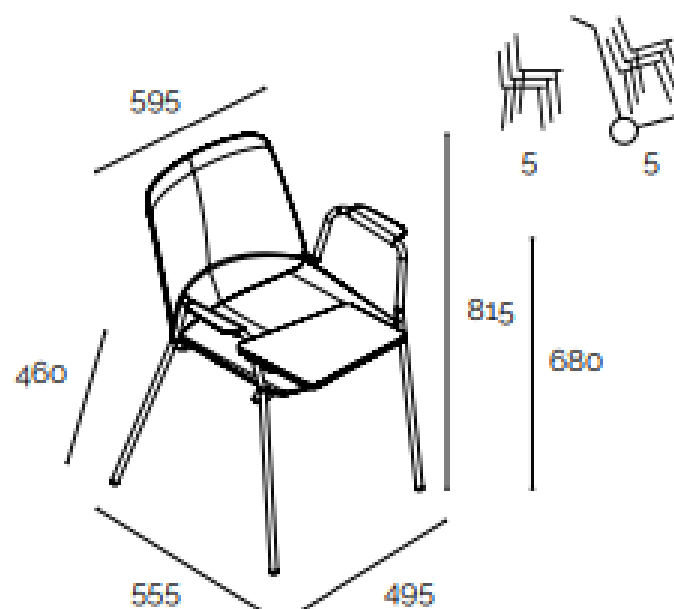

Rozměry/Dimensions

GEMMA

GEMMA / L

GEMMA / KF

Skořepina-područky/Shell-armrests (INDOOR-OUTDOOR)

Rámy/Frames (INDOOR) / outdoor verze na žádost / OUTDOOR versions on request

Rozměry/Dimensions

GEMMA / A

GEMMA / Tab

GEMMA / K

Skořepina-područky/Shell-armrests (INDOOR-OUTDOOR)

Rámy/Frames (INDOOR) / outdoor verze na žádost / OUTDOOR versions on request

GEMMA / S

GEMMA / T

Skořepina-područky/Shell-armrests (INDOOR-OUTDOOR)