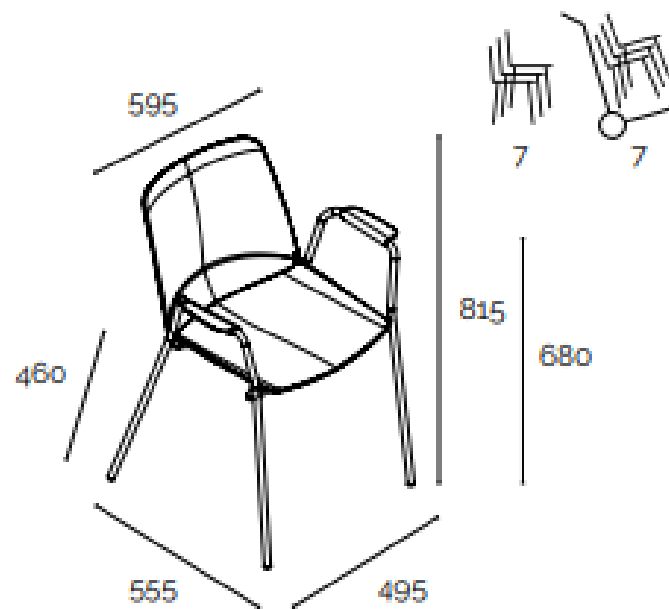

Rozměry/Dimensions

GEMMA

GEMMA / L

GEMMA / KF

Skořepina-područky/Shell-armrests (INDOOR-OUTDOOR)

Rámy/Frames (INDOOR) / outdoor verze na žádost / OUTDOOR versions on request

Rozměry/Dimensions

GEMMA / A

GEMMA / Tab

GEMMA / K

Skořepina-područky/Shell-armrests (INDOOR-OUTDOOR)

Rámy/Frames (INDOOR) / outdoor verze na žádost / OUTDOOR versions on request

GEMMA / S

GEMMA / T

Skořepina-područky/Shell-armrests (INDOOR-OUTDOOR)