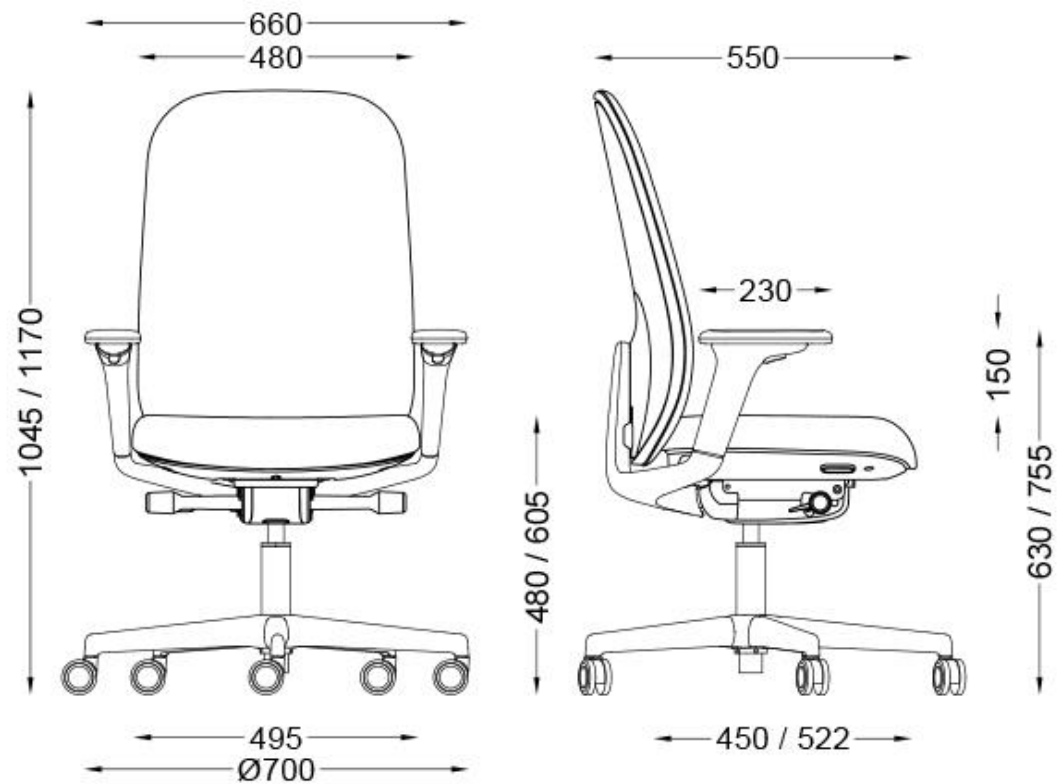

Rozměry HALO

Barevnosti HALO

HALO 283 – černá

HALO 283/W - bílá

Rozměry HALO 284

Barevnosti HALO

HALO 284 – černá

HALO 284/W - bílá

Rozměry HALO 283/P

Barevnosti HALO

HALO 283/P – černá

HALO 283/WP - bílá

Rozměry HALO 284/P

Barevnosti HALO

HALO 284/P – černá

HALO 284/WP - bílá