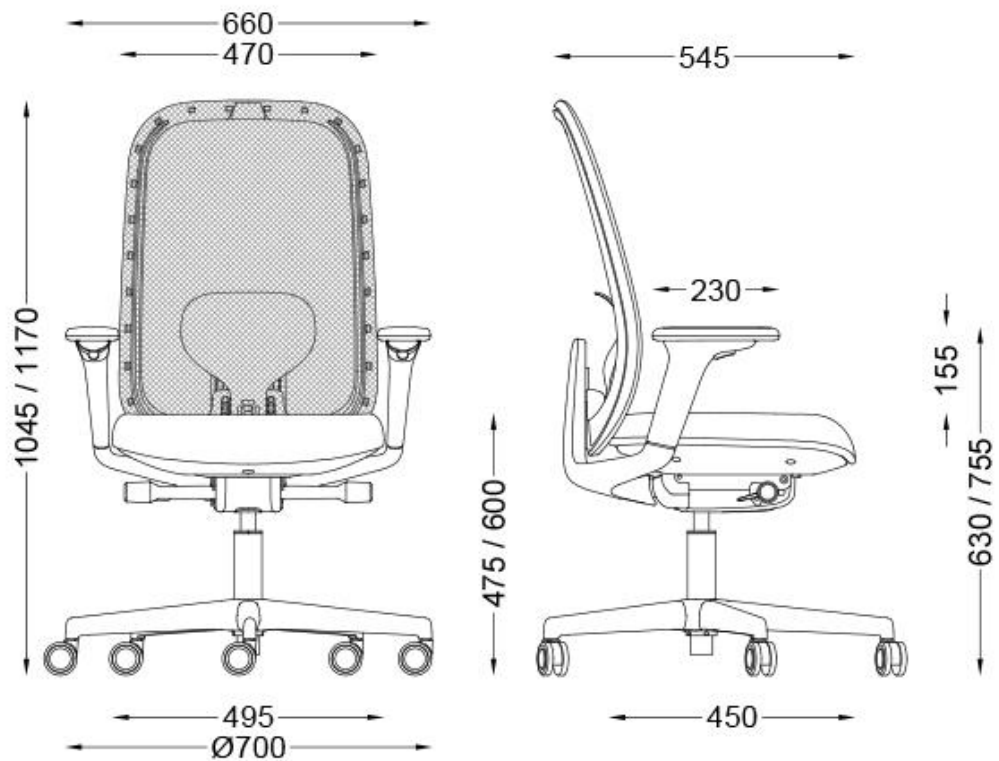

Rozměry HALO

Barevnosti HALO

HALO 283 – černá

HALO 283/W - bílá

Rozměry HALO 284

Barevnosti HALO

HALO 284 – černá

HALO 284/W - bílá

Rozměry HALO 283/P

Barevnosti HALO

HALO 283/P – černá

HALO 283/WP - bílá

Rozměry HALO 284/P

Barevnosti HALO

HALO 284/P – černá

HALO 284/WP - bílá