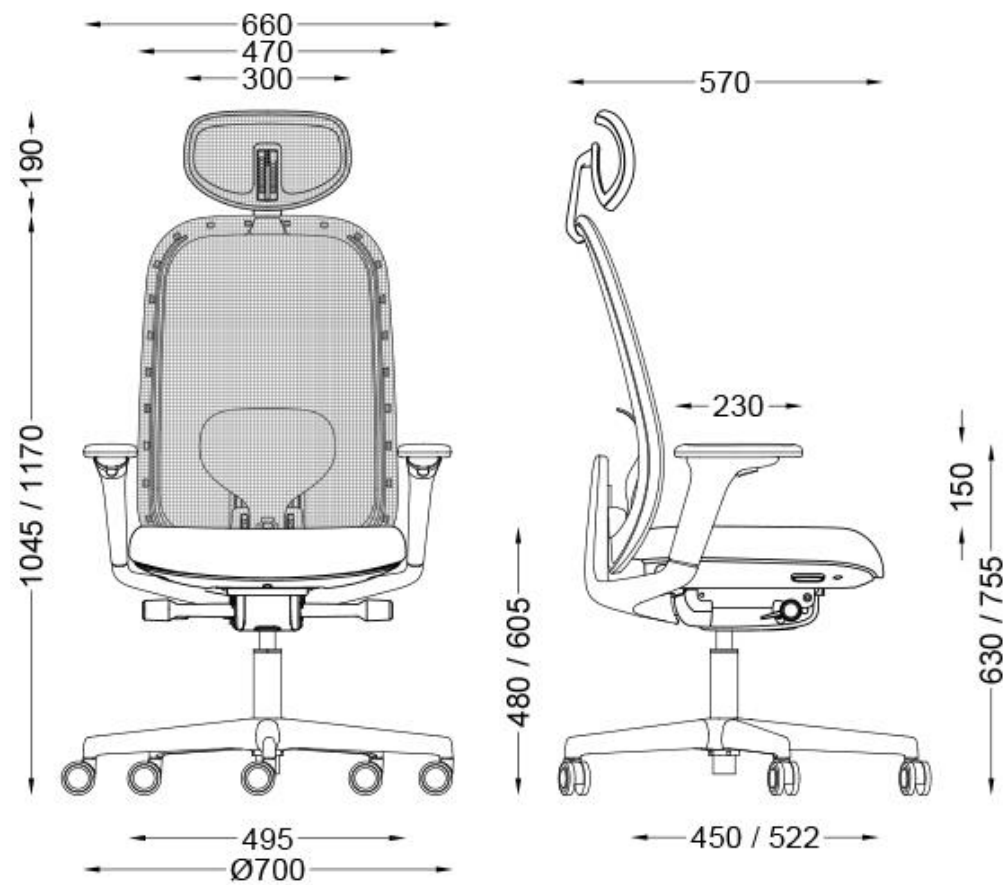

Rozměry HALO

Barevnosti HALO

HALO 283 – černá

HALO 283/W - bílá

Rozměry HALO 284

Barevnosti HALO

HALO 284 – černá

HALO 284/W - bílá

Rozměry HALO 283/P

Barevnosti HALO

HALO 283/P – černá

HALO 283/WP - bílá

Rozměry HALO 284/P

Barevnosti HALO

HALO 284/P – černá

HALO 284/WP - bílá