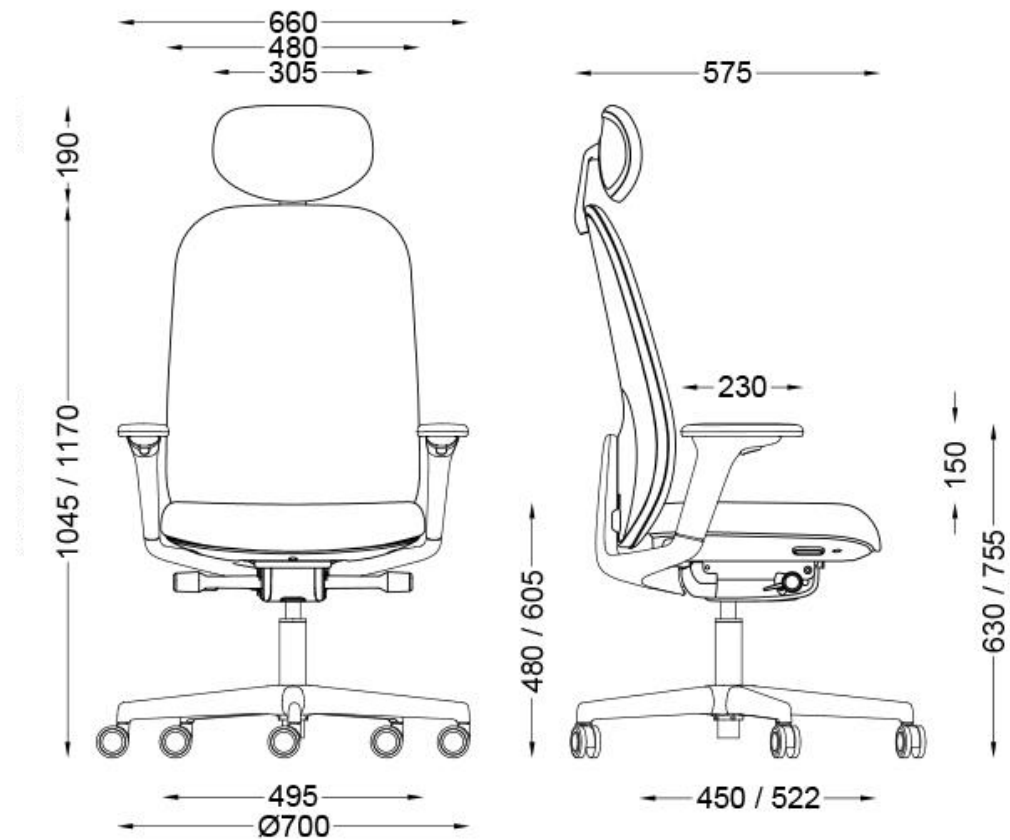

Rozměry HALO

Barevnosti HALO

HALO 283 – černá

HALO 283/W - bílá

Rozměry HALO 284

Barevnosti HALO

HALO 284 – černá

HALO 284/W - bílá

Rozměry HALO 283/P

Barevnosti HALO

HALO 283/P – černá

HALO 283/WP - bílá

Rozměry HALO 284/P

Barevnosti HALO

HALO 284/P – černá

HALO 284/WP - bílá