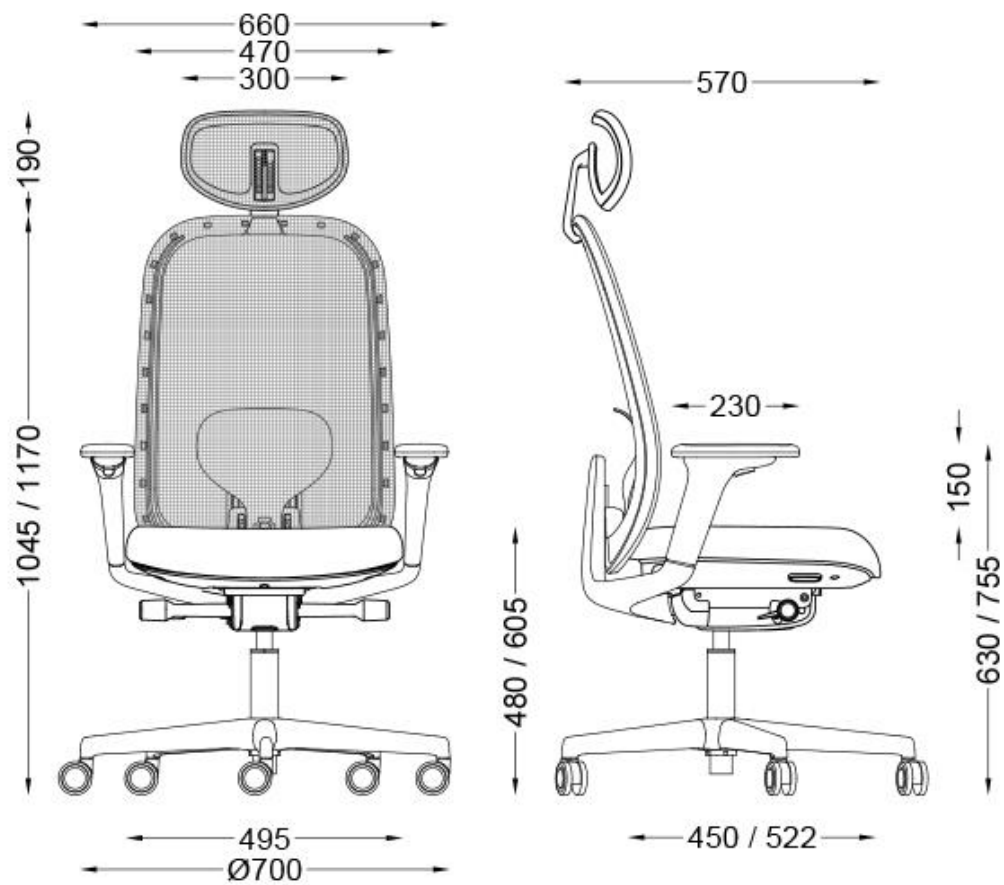

HALO 283

Dimensions

Colours

HALO 283 - black

HALO 283/W - white

HALO 284

Dimensions

Colours

HALO 284 – černá

HALO 284/W - bílá

HALO 283/P

Dimensions

Colours

HALO 283/P – černá

HALO 283/WP - bílá

HALO 284/P

Dimensions

Colours

HALO 284/P – černá

HALO 284/WP - bílá