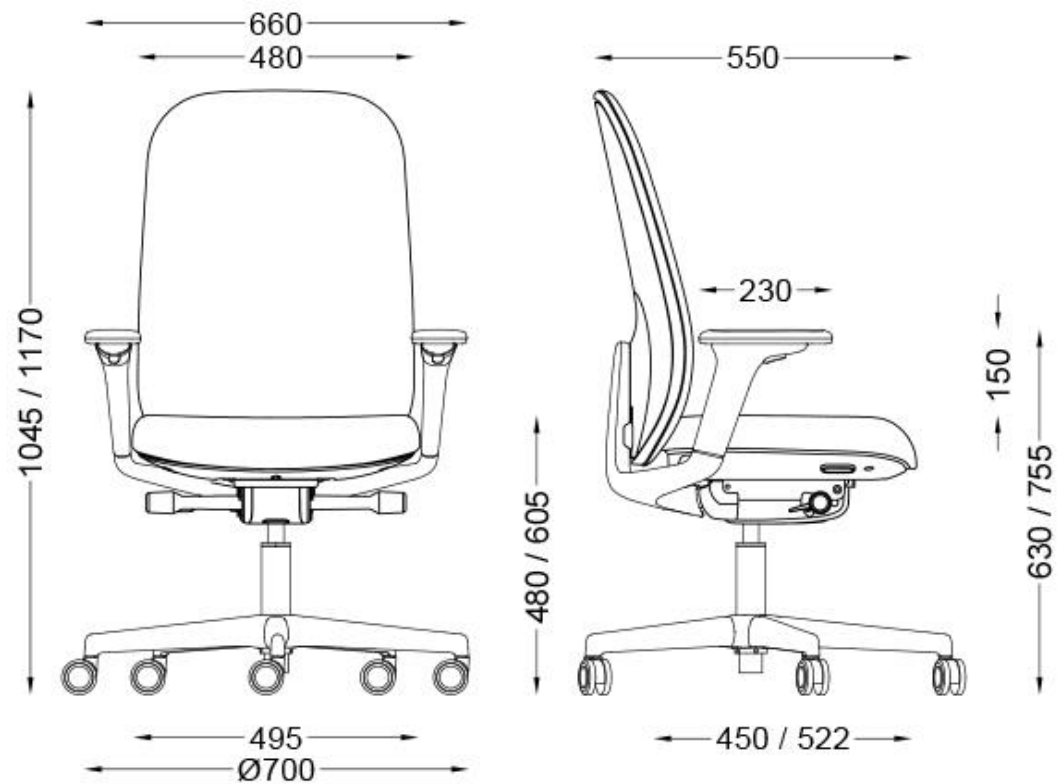

HALO 283

Dimensions

Colours

HALO 283 - black

HALO 283/W - white

HALO 284

Dimensions

Colours

HALO 284 – černá

HALO 284/W - bílá

HALO 283/P

Dimensions

Colours

HALO 283/P – černá

HALO 283/WP - bílá

HALO 284/P

Dimensions

Colours

HALO 284/P – černá

HALO 284/WP - bílá